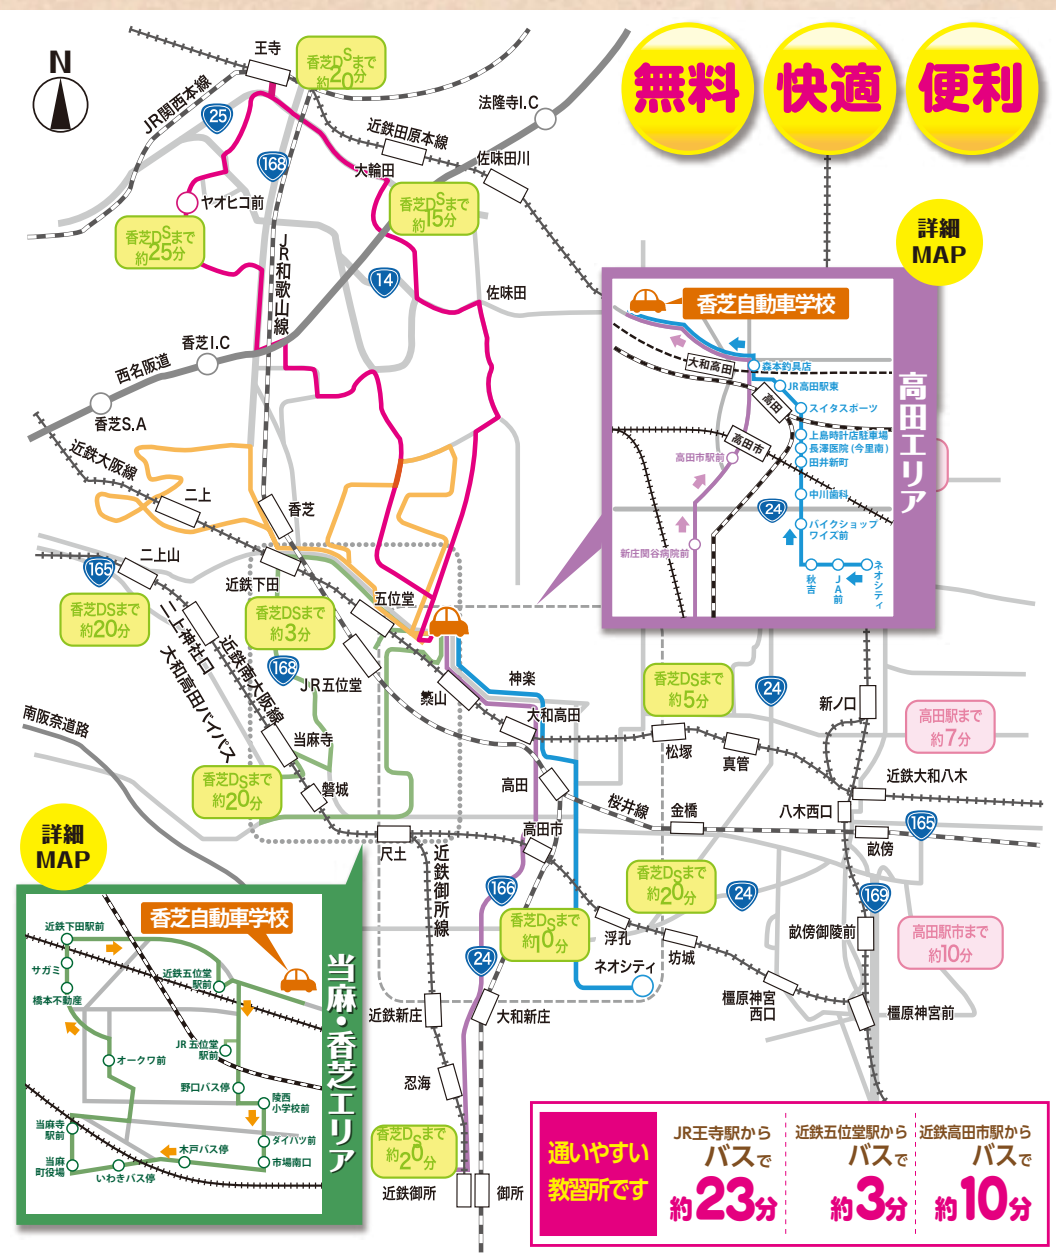

香芝自動車学校

特別
優待券
割引

特割

普通自動車教習料金から

5,000円

1枚の特別優待券で何名でも利用できます。

※チラシ掲載以外の優待制度とは併用できません。※チラシをご持参の方限定
※学生プランには併用できません。※普通車・中型車の申込みに限ります。有効期限:2017.9.29(金)

スクールバスをご利用ください

無料 快適 便利

詳細
MAP

詳細
MAP

通いやすい 教習所です 約 23分	JR王寺駅から バスで 約 3分	近鉄五位堂駅から バスで 約 3分	近鉄高田市駅から バスで 約 10分
--------------------------------	-------------------------------	--------------------------------	---------------------------------

詳しくはHPをご覧ください。 王寺・西大和方面 | 高田・御所方面 | 真美ヶ丘・二上駅方面 | 東坊城方面 | 当麻・香芝方面