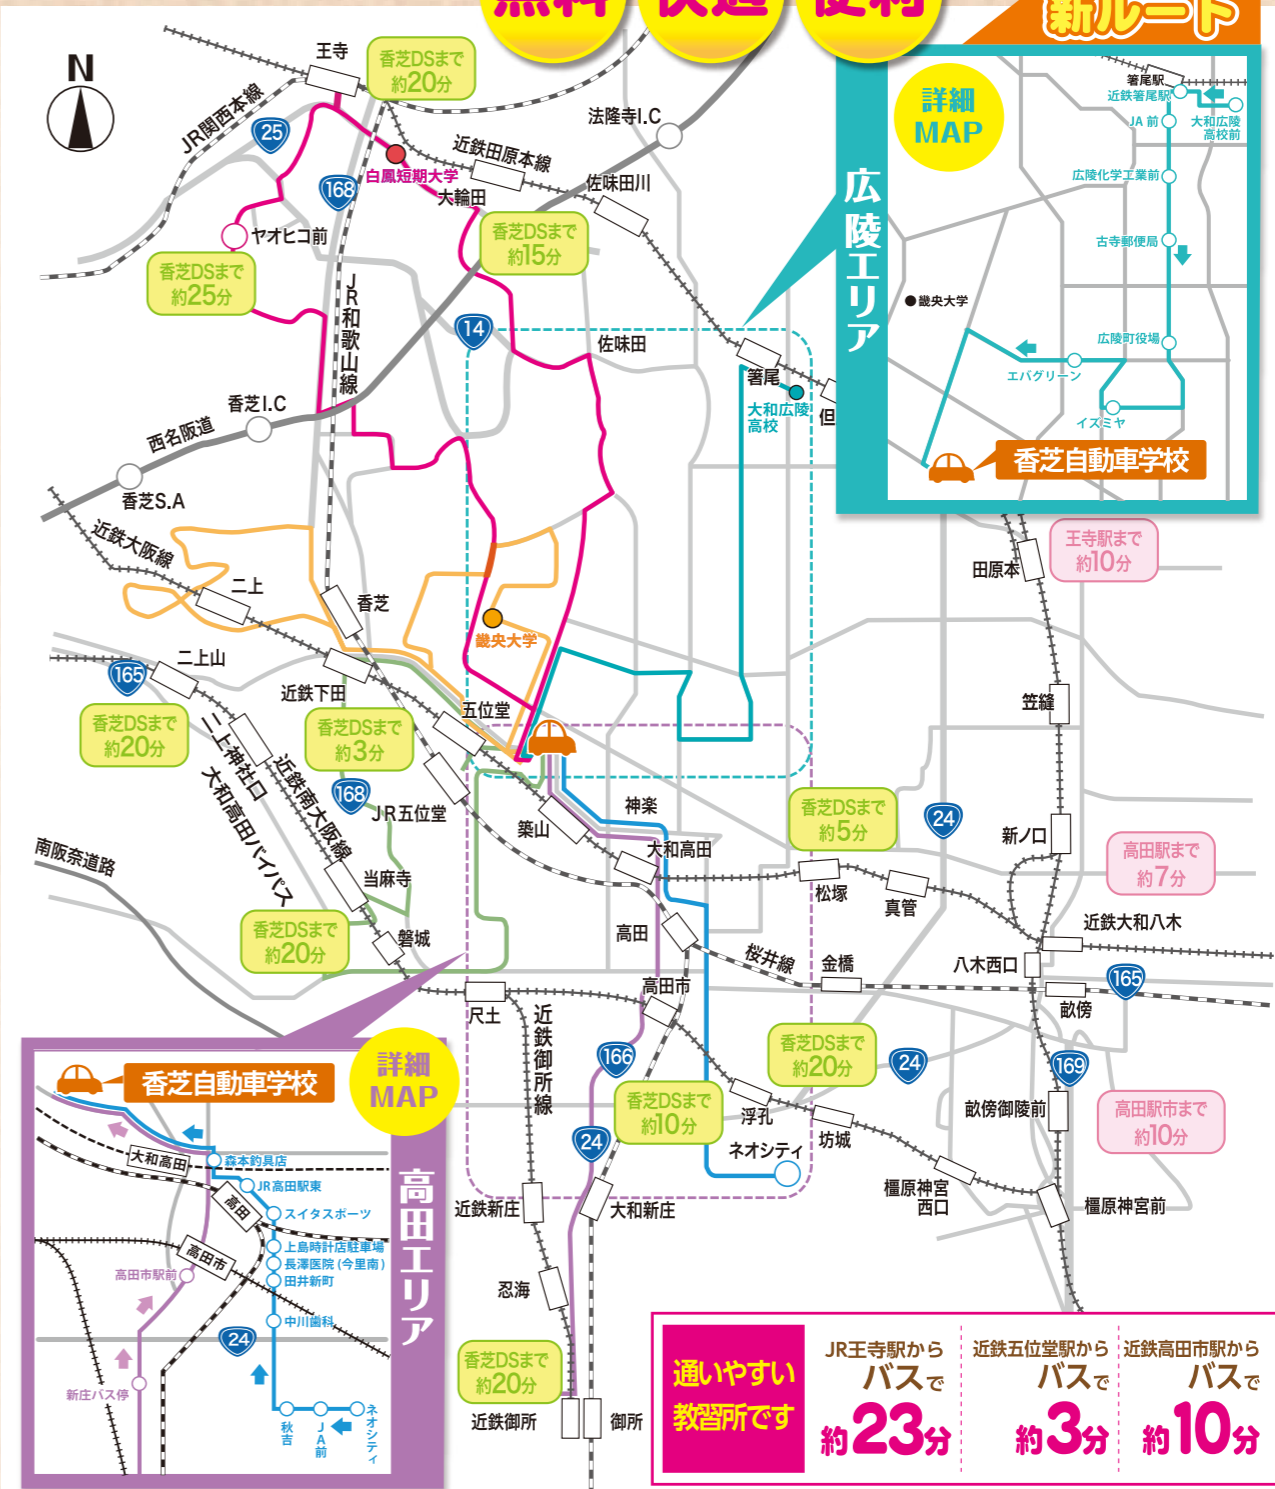

※普通車・準中型車・中型車の本科に限る。

※高校生限定プランと併用はできません。

有効期限:2018.12.28(金)

キティちゃん
マークが目印

広陵方面の スクールバスが開通しました!

無料 快適 便利

新ルート

通いやすい
教習所です

JR王寺駅からバスで 約 23分	近鉄五位堂駅からバスで 約 3分	近鉄高田市駅からバスで 約 10分
----------------------------	----------------------------	-----------------------------

詳しくはHPをご覧ください。 広陵方面 王寺・西大和方面 高田・御所方面 真美ヶ丘・二上駅方面 東坊城方面 当麻・香芝方面